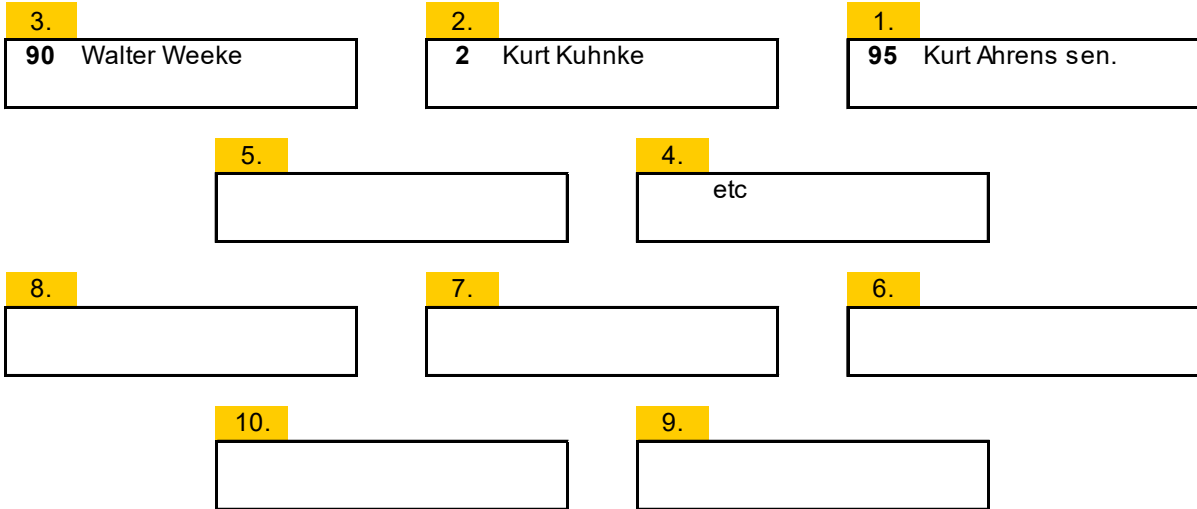

IX. HALLE-SAALE-SCHLEIFE

3.LAUF STRASSENMEISTERSCHAFT DER DDR FORMEL III

STARTAUFSTELLUNG

Rest des Feldes Sportwagen bis 1100 ccm
Die Original-Startaufstellung ist nicht erhältlich!