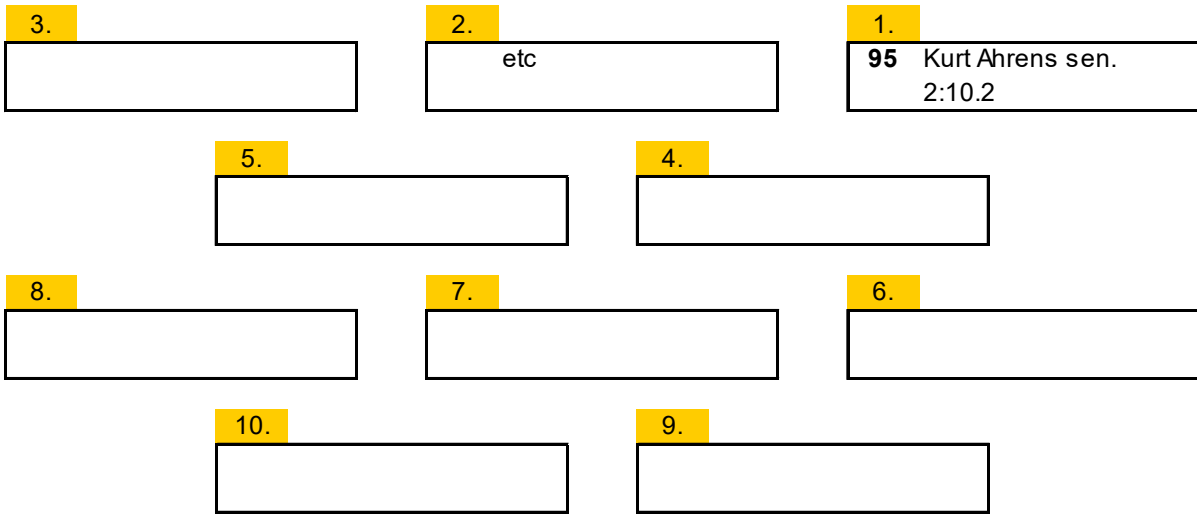

XI. LEIPZIGER STADTPARKRENNEN
2.LAUF DEUTSCHE MEISTERSCHAFT DES ADMV FORMEL III

STARTAUFSTELLUNG 1.VORLAUF

Die Original-Startaufstellung ist nicht erhältlich!