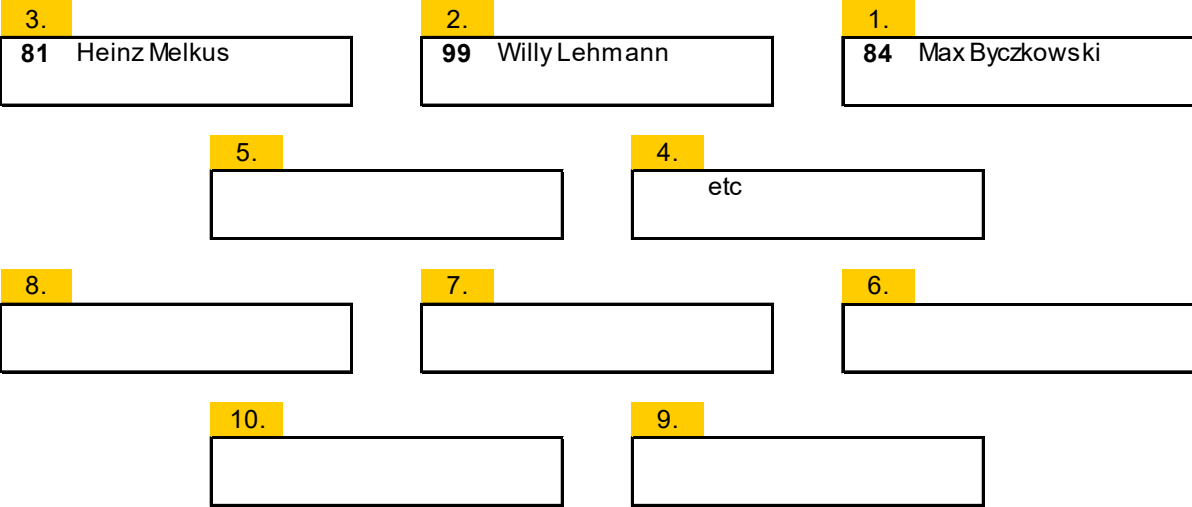

VII. BAUTZENER AUTOBAHNRING-RENNEN

4. LAUF DEUTSCHE MEISTER. DES ADMV FORMEL JUNIOR

STARTAUFGSTELLUNG 1.VORLAUF MEISTERSCHAFTSLAUF

Die Original-Startaufstellung ist nicht erhältlich!