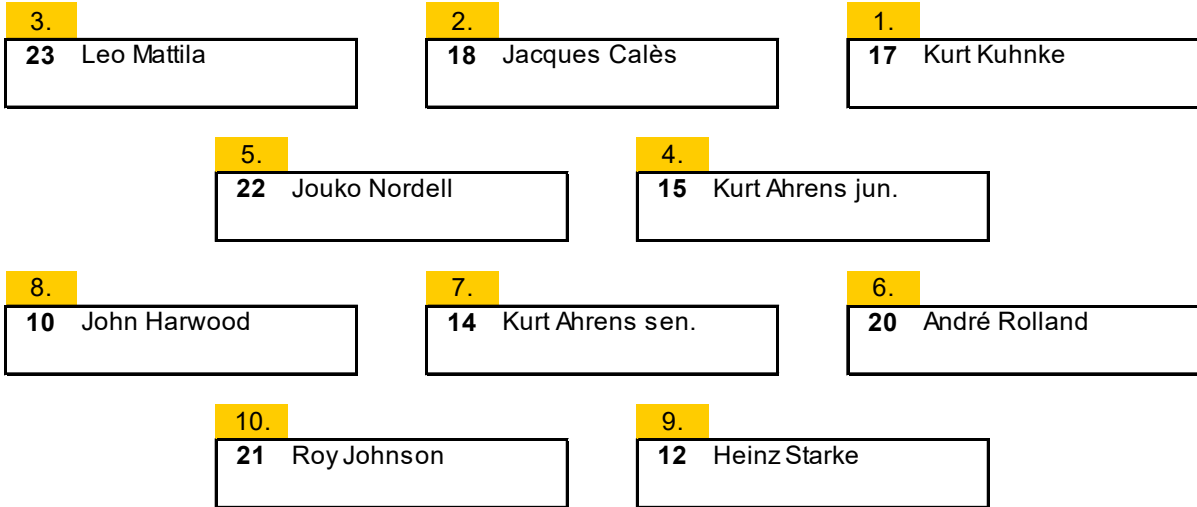

HALLE-SAALE-SCHLEIFE

STARTAUFSTELLUNG 2.VORLAUF

Die Original-Startaufstellung ist nicht erhältlich!