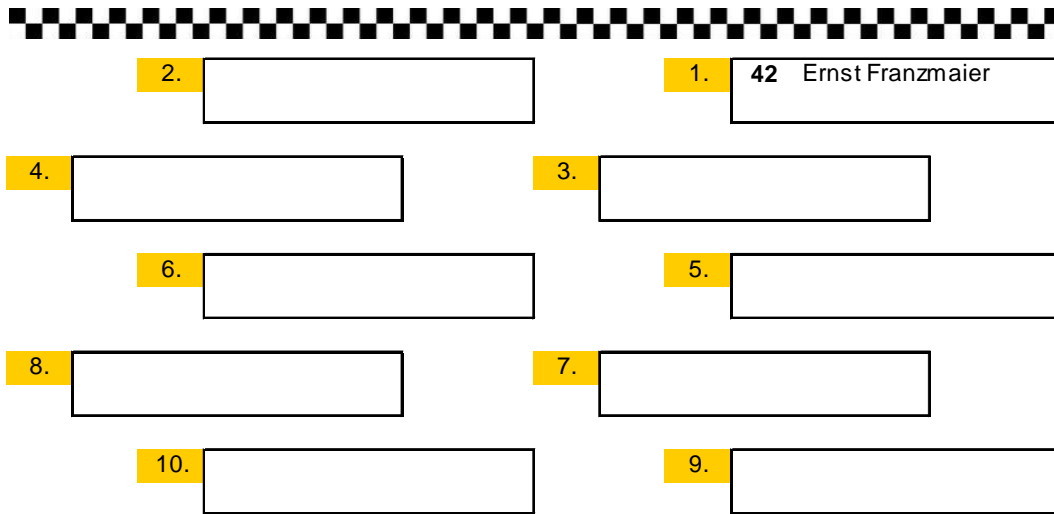

ADAC-ALPENTROPHÄE LAUF ÖSTERREICHISCHE RENNWAGEN MEISTERSCHAFT

STARTAUFSTELLUNG

Rest des Feldes Formel Ford 2000 und Formel Super V
Die Original-Startaufstellung ist nicht erhältlich!